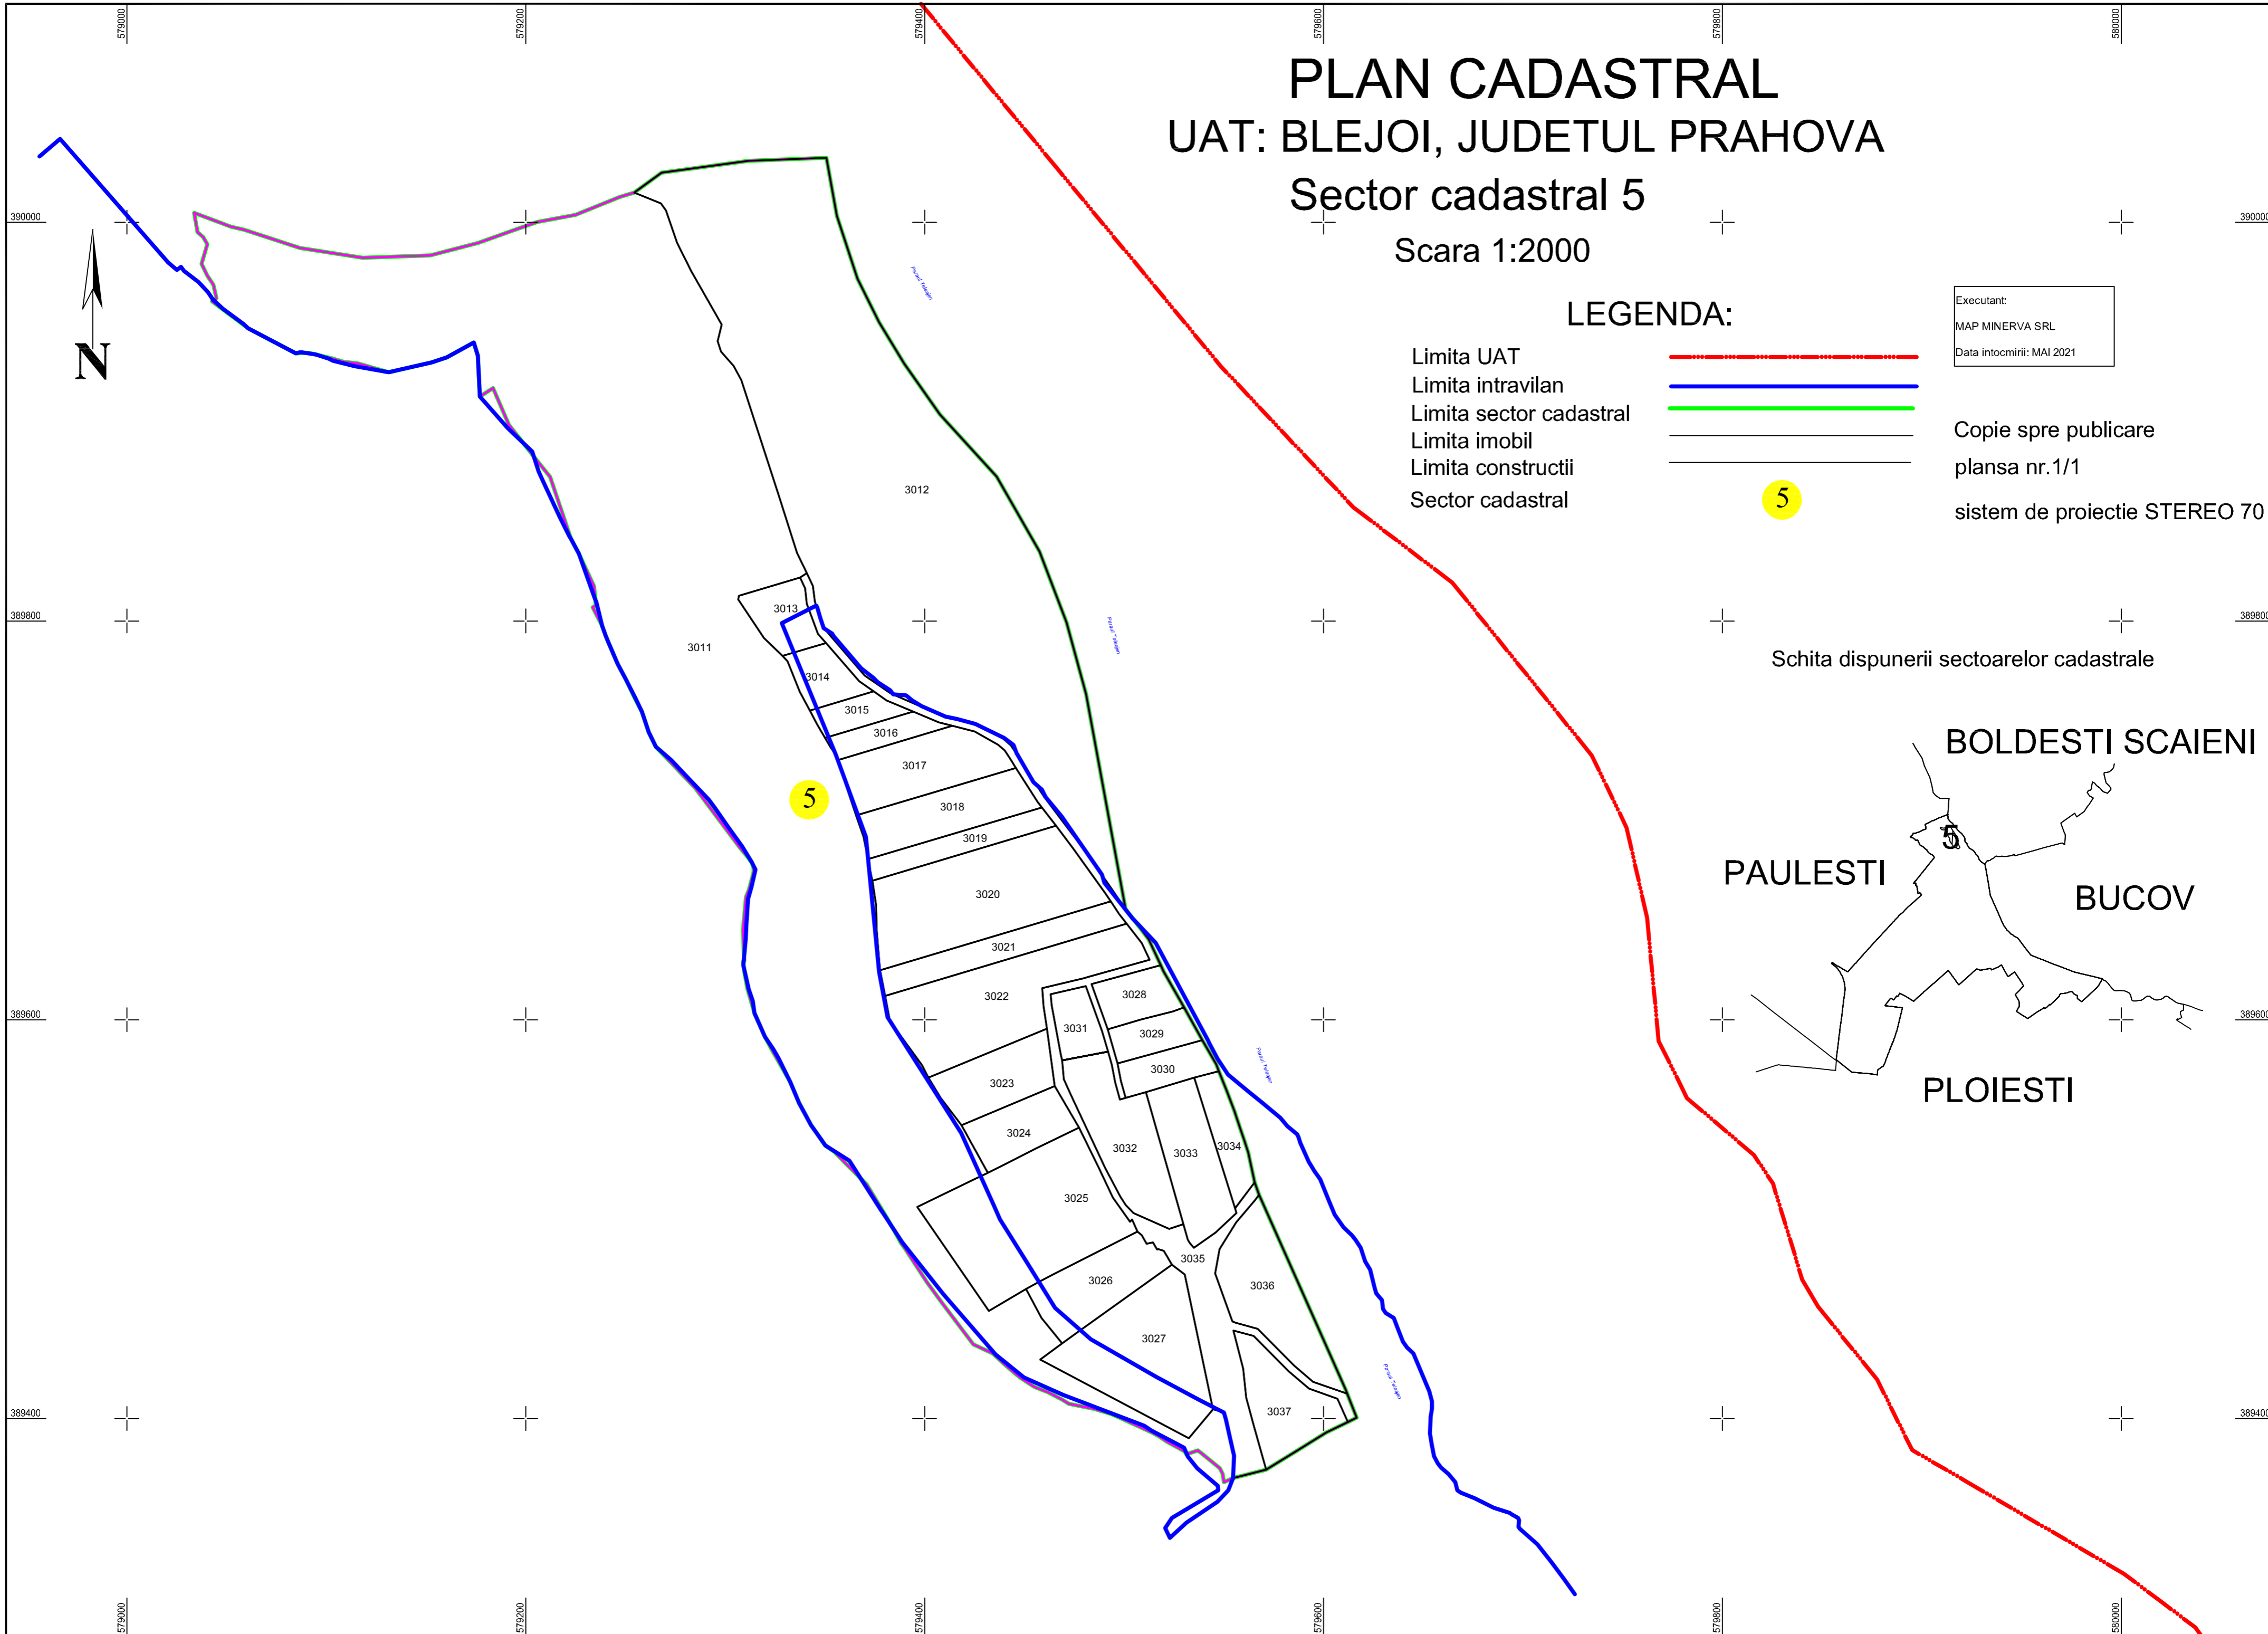

PLAN CADASTRAL

UAT: BLEJOI, JUDETUL PRAHOVA

Sector cadastral 5

Scara 1:2000

LEGENDA:

- Limita UAT 
- Limita intravilan 
- Limita sector cadastral 
- Limita imobil 
- Limita constructii 
- Sector cadastral 

Executant:
MAP MINERVA SRL
Data intocmirii: MAI 2021

Copie spre publicare
plansa nr. 1/1

sistem de proiectie STEREO 70

Schita dispunerii sectoarelor cadastrale