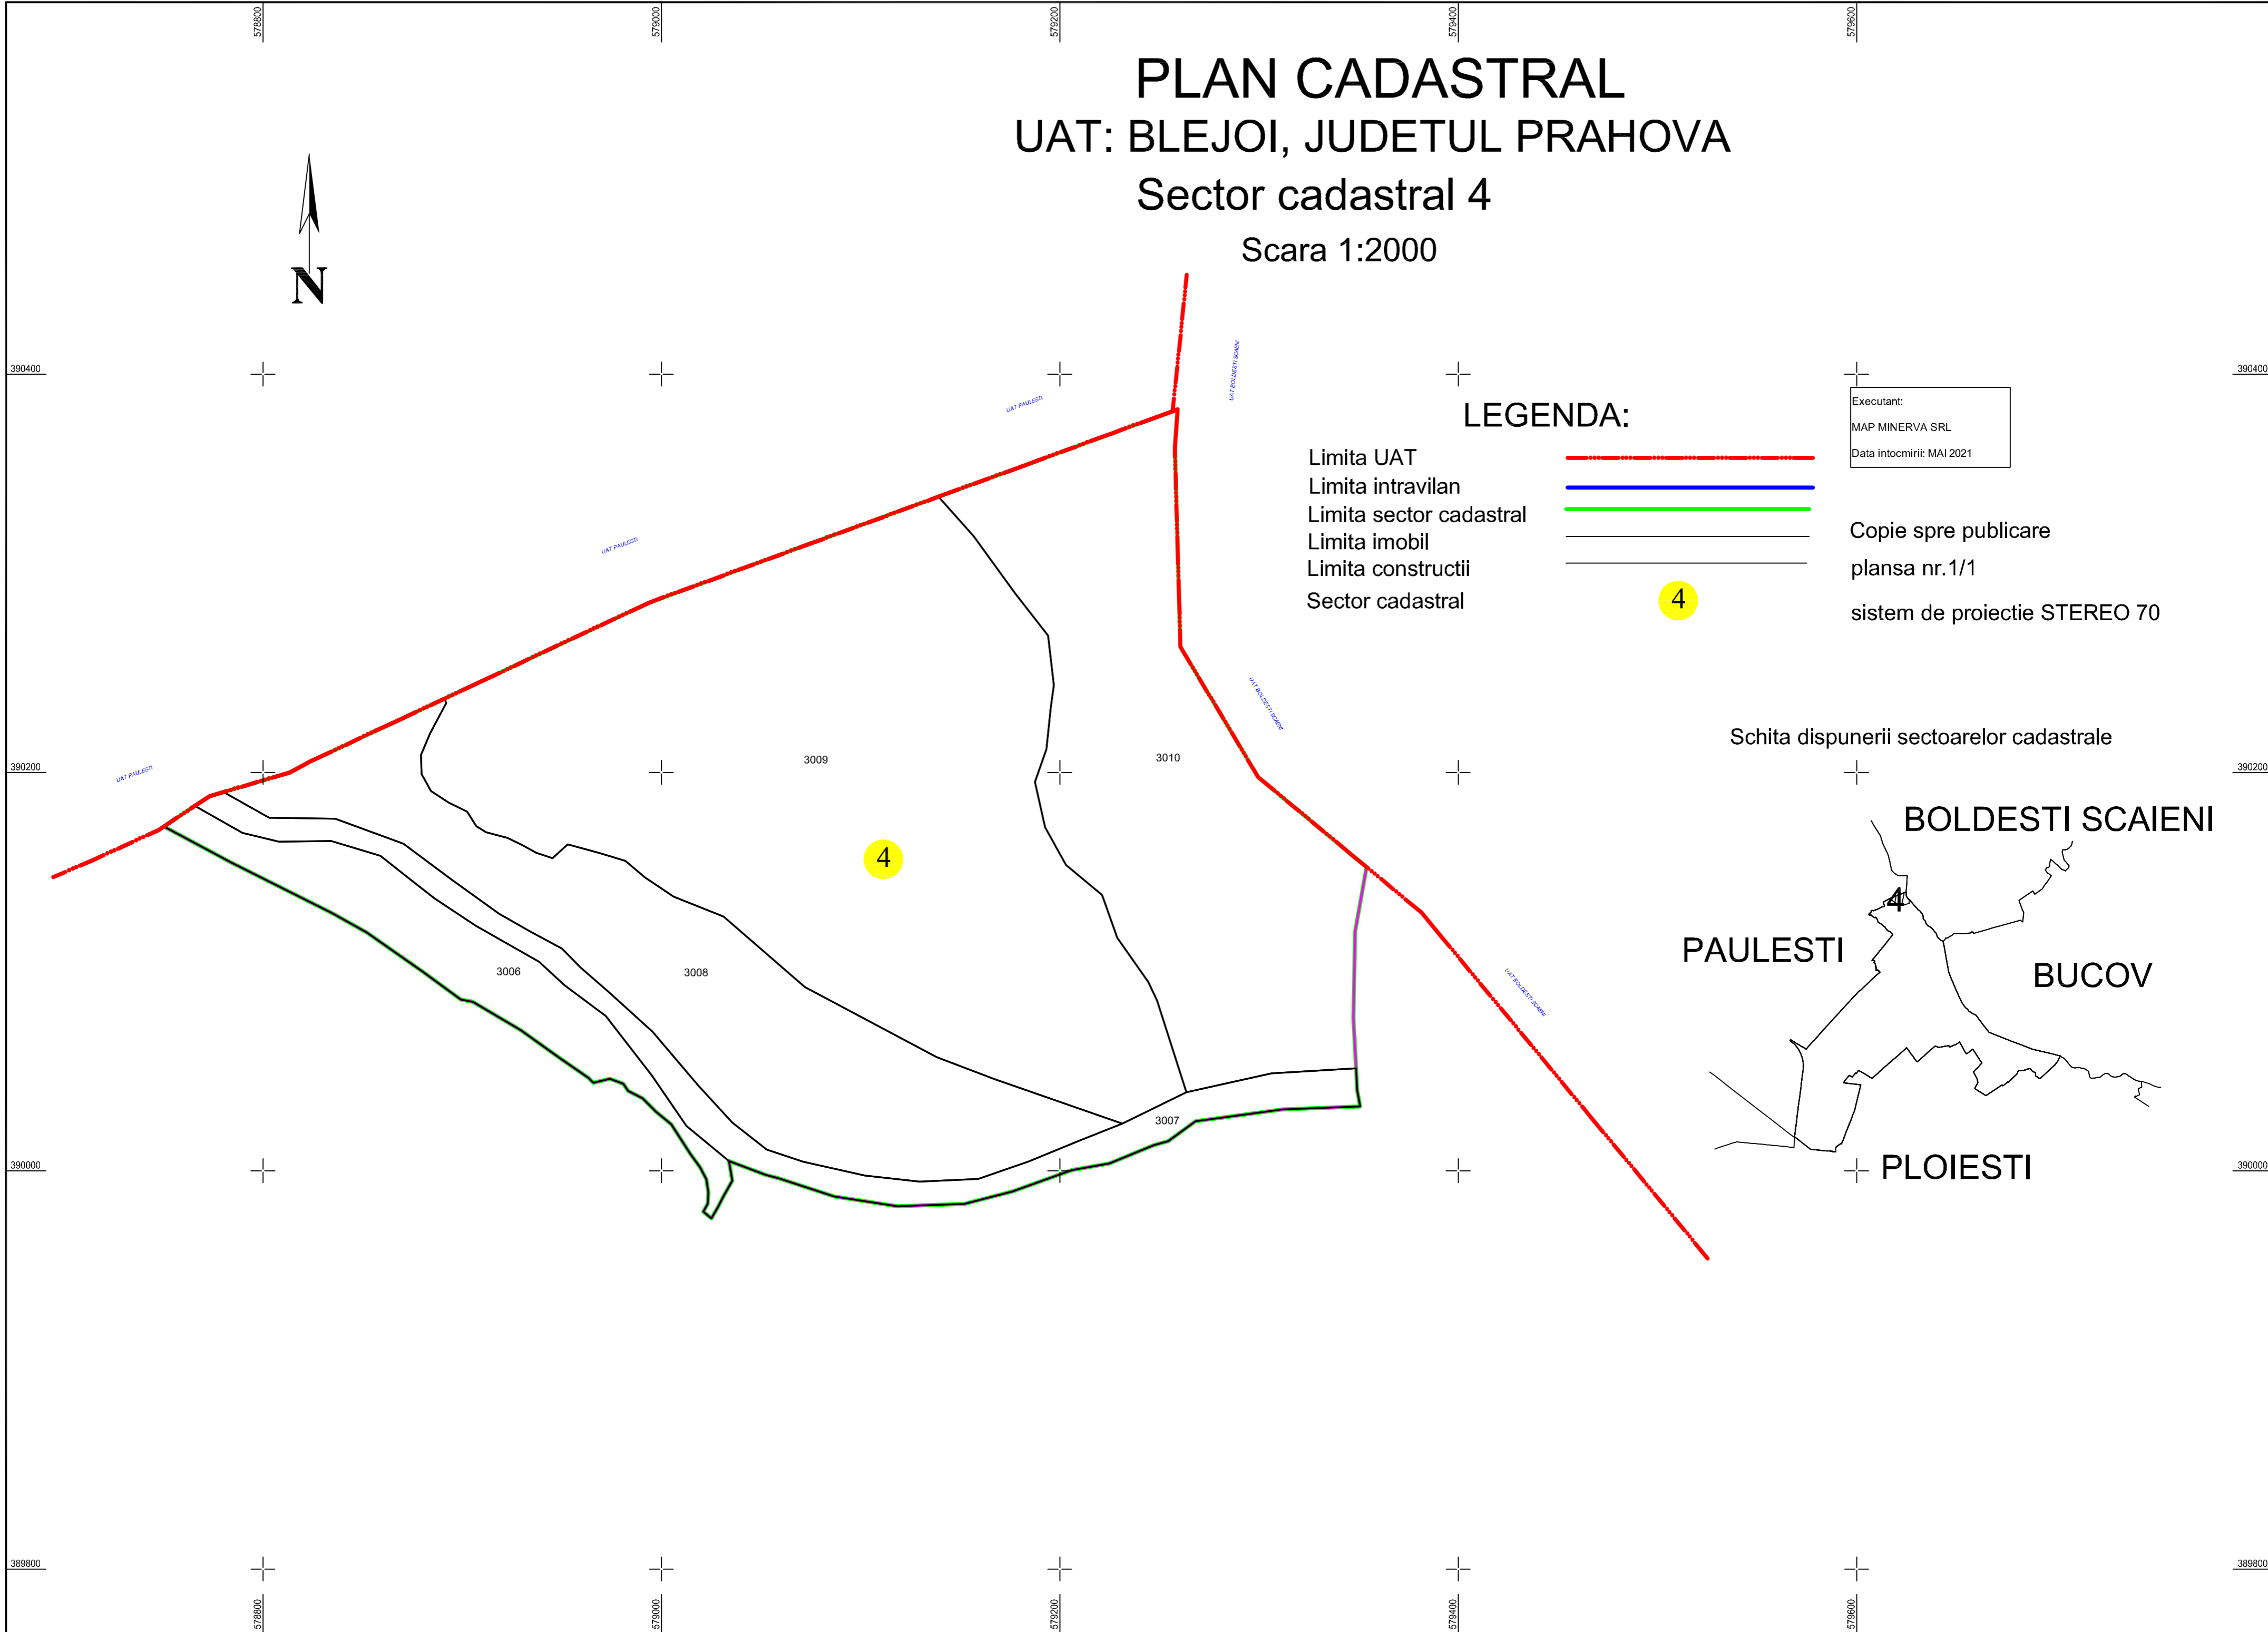

PLAN CADASTRAL

UAT: BLEJOI, JUDETUL PRAHOVA

Sector cadastral 4

Scara 1:2000

LEGENDA:

- Limita UAT
- Limita intravilan
- Limita sector cadastral
- Limita imobil
- Limita constructii
- Sector cadastral

4

Executant:
MAP MINERVA SRL
Data intocmirii: MAI 2021

Copie spre publicare
plansa nr.1/1
sistem de proiectie STEREO 70