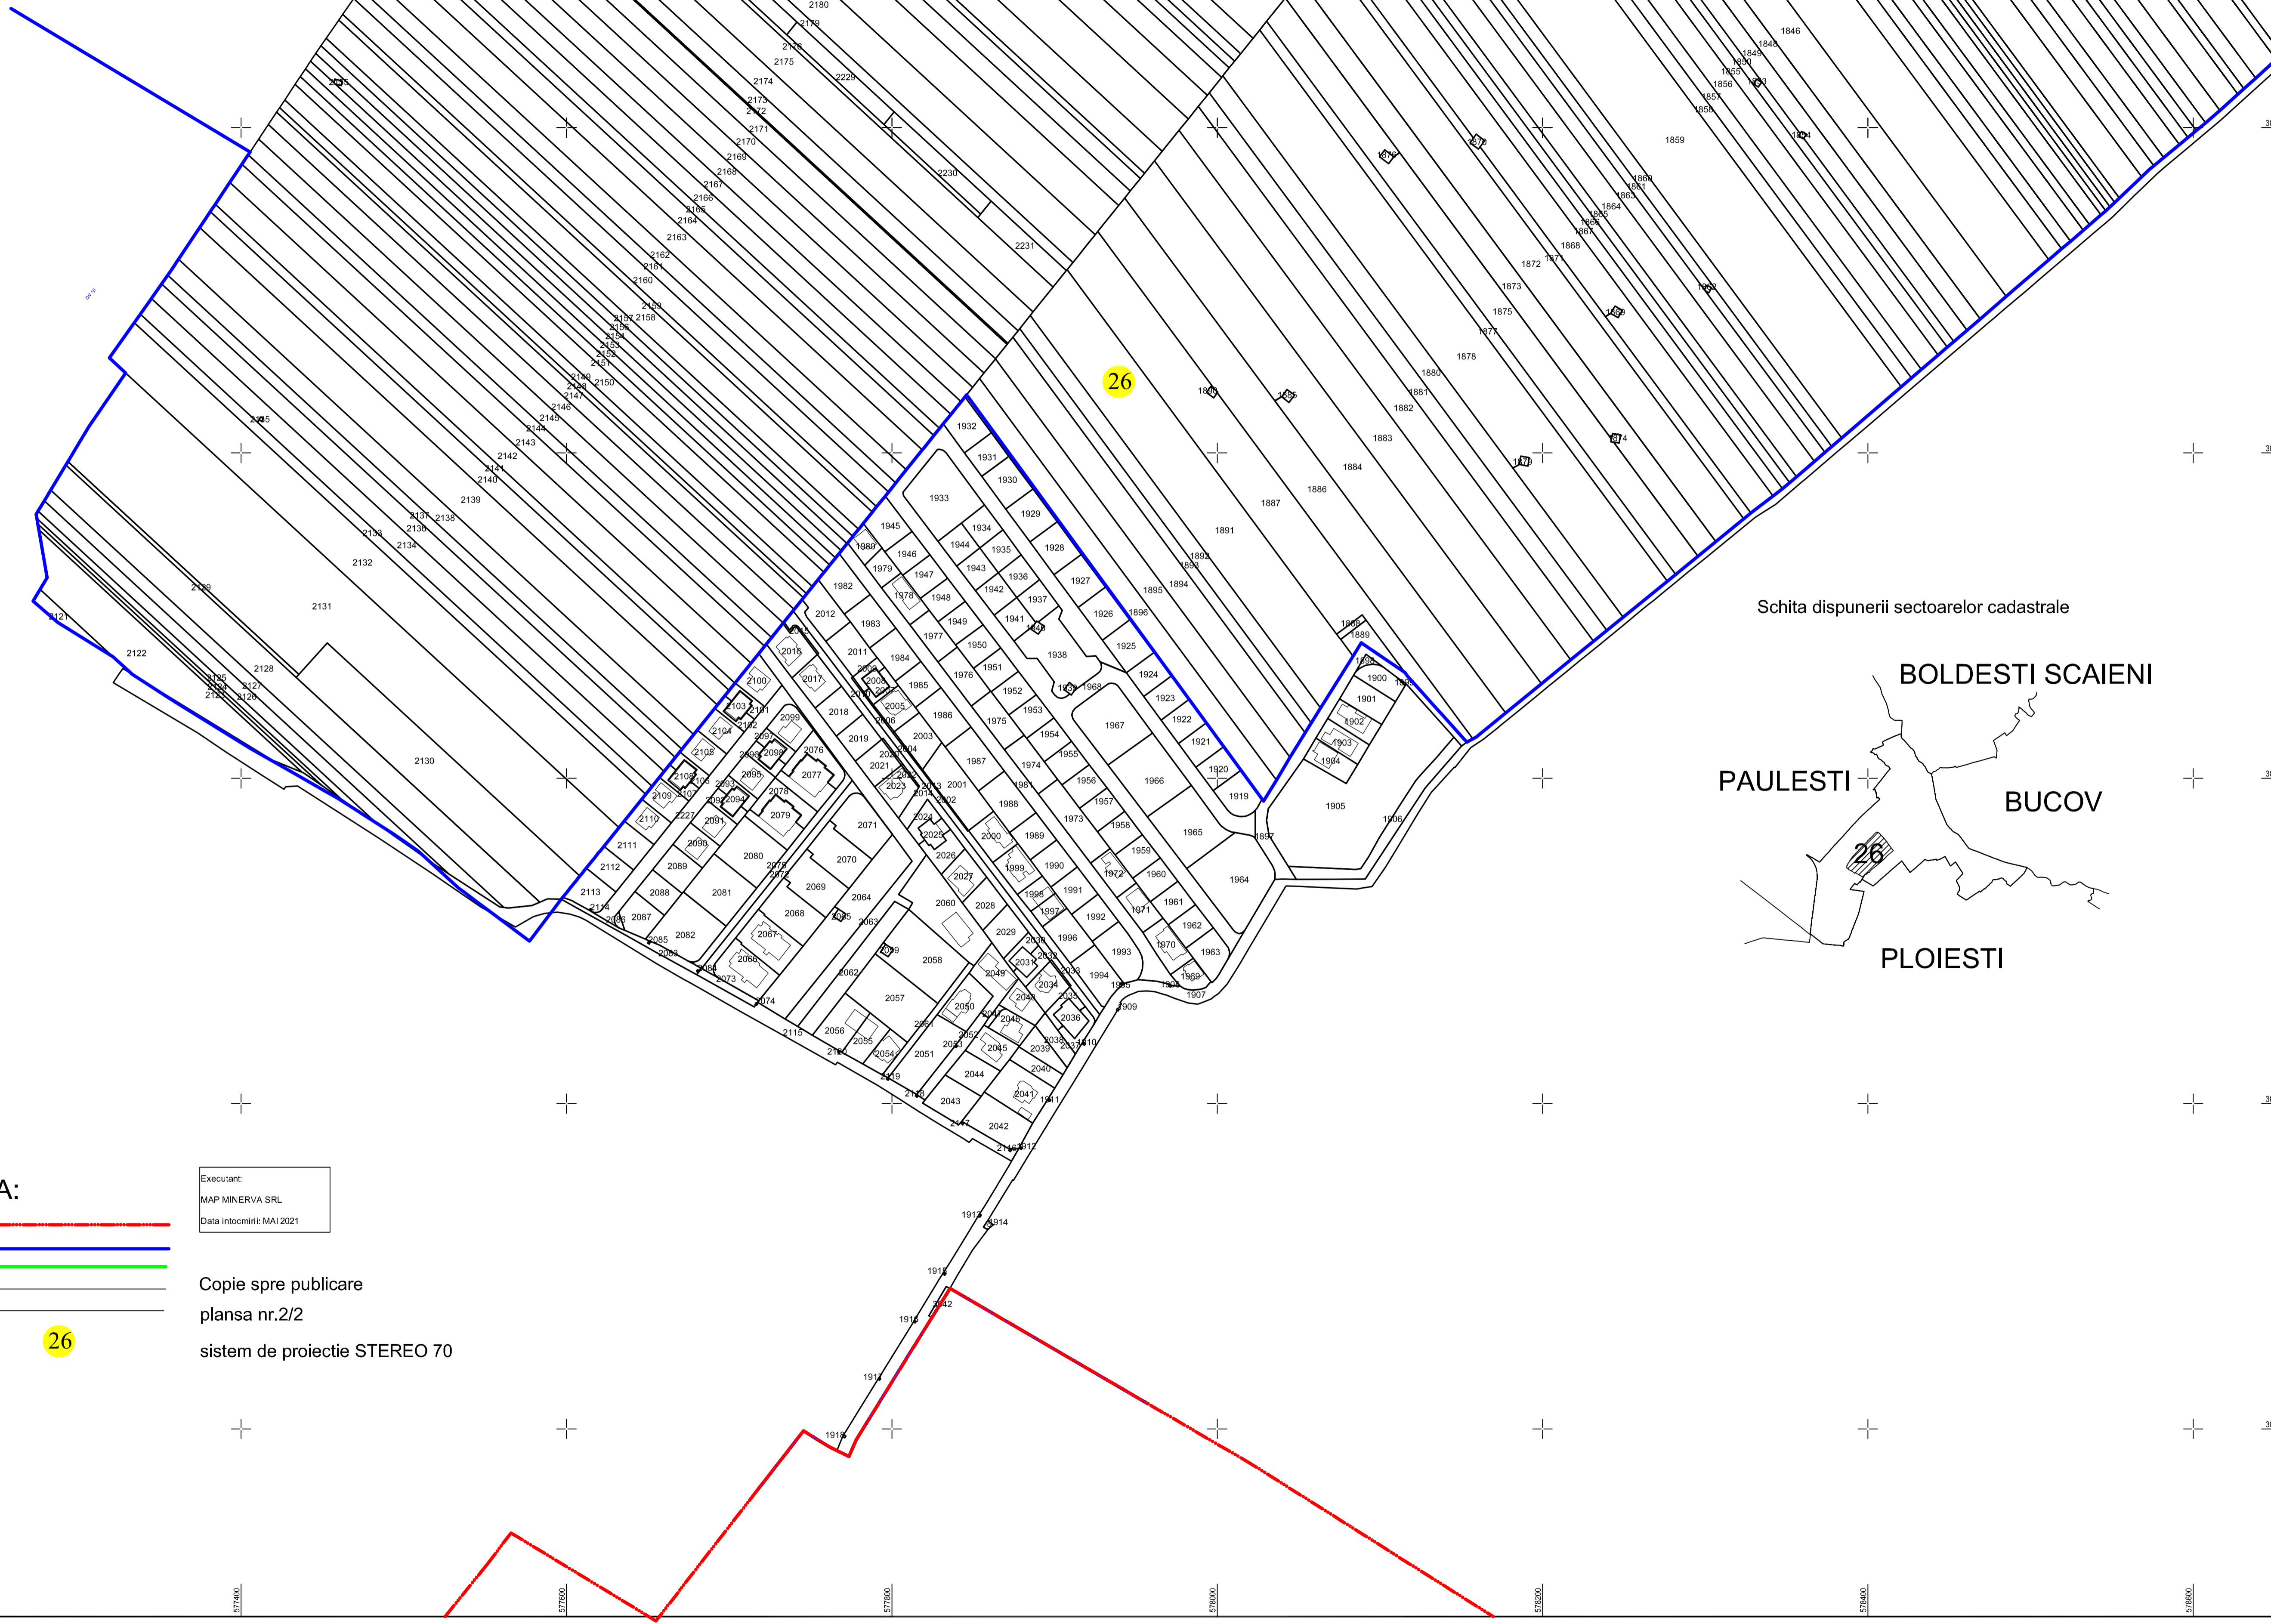

PLAN CADASTRAL
UAT: BLEJOI, JUDETUL PRAHOVA
Sector cadastral 26
Scara 1:2000

Schema racord planse

Schita dispunerii sectoarelor cadastrale

LEGENDA:

- Limita UAT ———
- Limita intravilan ———
- Limita sector cadastral ———
- Limita imobil ———
- Limita constructii ———
- Sector cadastral 26

Executante:
MAP MINERVA SRL
Data Intocmirii: MAI 2021

Copie spre publicare
plansa nr.2/2
sistem de proiectie STEREO 70